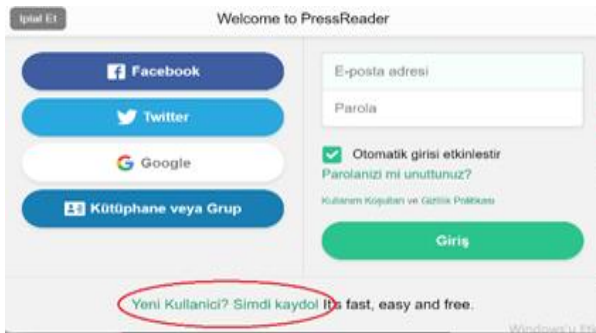

Uzaktan Erişim için:

* Kurum ağınıza direkt veya uzaktan bağlanarak <https://www.pressreader.com/> adresini ziyaret ettikten sonra, sağ üst köşedeki *Giriş* sekmesinden ekran görüntüsündeki “*Yeni kullanıcı-Şimdi kaydol*” linkine tıklayarak kişisel hesabınızı yaratabilir, ve dilediğiniz yerden PressReader’a erişebilirsiniz.

* 7 gün sonunda tekrar kurum ağından hesabınıza giriş yapmanız gerekmektedir.