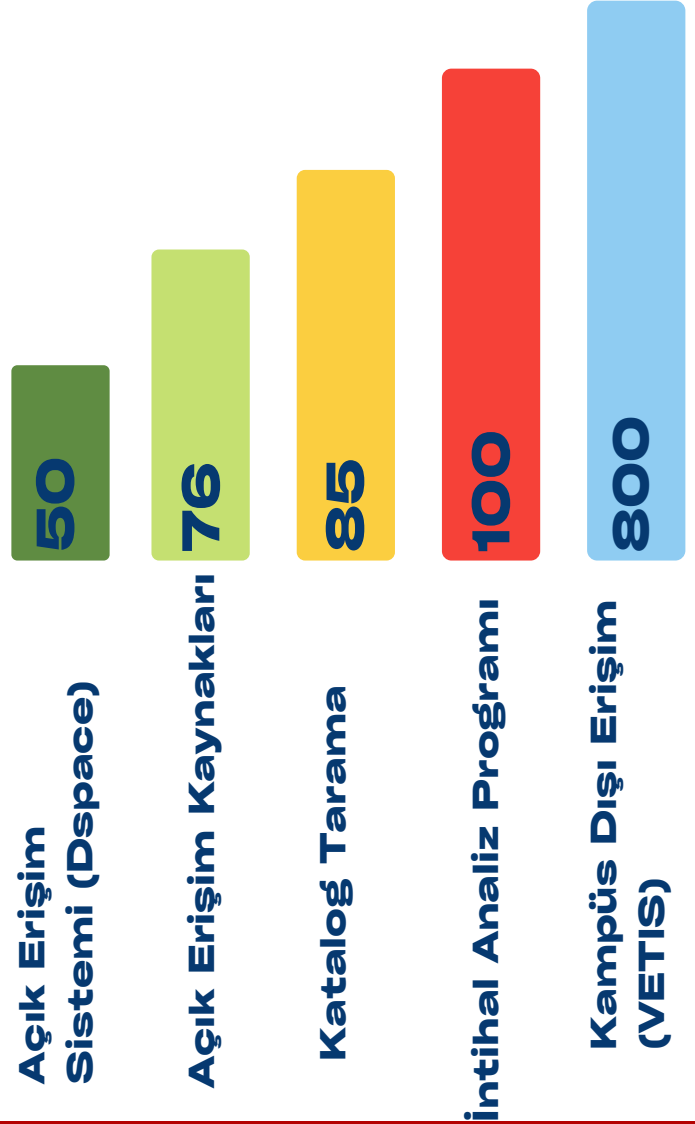

Kütüphane Web Sayfamıza Bağlı Sayfaların Görüntüleme Sayısı